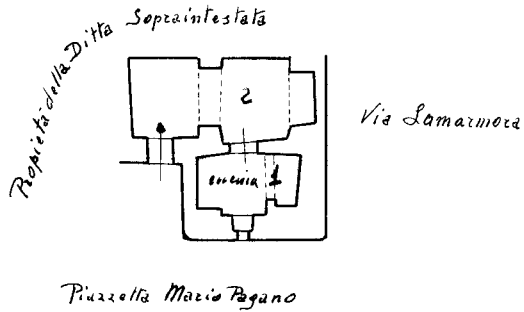

MINISTERO DELLE FINANZE
DIREZIONE GENERALE DEL CATASTRO
ACERTAMENTO GENERALE DELLA PROPRIETA' IMMOBILIARE URBANA
(R. DECRETO LEGGE 15 APRILE 1939 XVI N° 65)

Planimetria degli immobili urbani denunciati con la Scheda N° 1027412
Cognome Alberobello Ditta D'Pasmo Maria fu Pasquale maritata Bezza
V. Piazzetta Mario Pagano N° 11 di di
Segnare cognome, nome, paternità del solo primo intestatario

ACERTAMENTO GENERALE DELLA PROPRIETA' IMMOBILIARE URBANA
(R.D.L. 13 aprile 1939 - XVI n. 65)
COMUNE di Alberobello
Tallencino di riscontro DELLA SCHEDA NUMERO **1027412**

p.t.

07173347
E. F.

ORIENTAMENTO

SCALA di 1: 200

Compilata da:

ing. Nicola Dezzani
(Titolo, nome e cognome del tecnico)

Iscritto all'Albo degli ingegneri della Provincia di Bari

Data 30 dicembre 1939

Firma ing. Nicola Dezzani